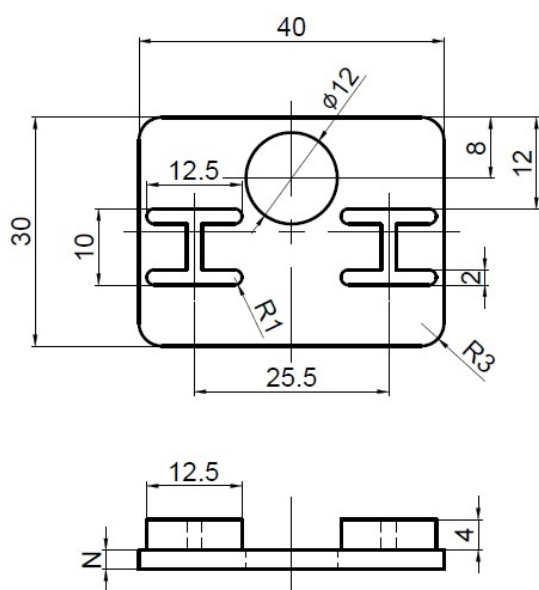

## Description:

Cushion "J" F/SS Clamp "Square BT", Glass 16mm (2,50mm), Black EPDM, For 22.10.726

## Item number:

22.10.705-0

Units	Box	Carton	HS Code	Barcode
Pcs.	8	2000	4016930090	
				5704866510776

AR. 6017. 16	16	2. 5mm
AR. 6017. 17	16. 76	2. 1mm
AR. 6017. 18	17. 52	1. 8mm